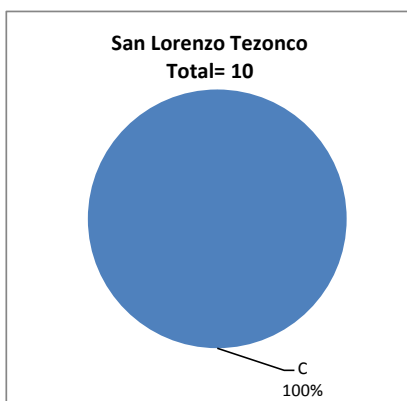

Academia: Ingeniería

Colegio: Ciencia y Tecnología

Tabla 1. Resultados globales de los estudiantes inscritos a la certificación

Total de estudiantes:	10
Turno matutino:	10
Turno vespertino:	0

Plantel	C			NC			NP			Total
	M	V	Sub total	M	V	Sub total	M	V	Sub total	
DV										
CH										
CL										
SLT	10	0	10	0	0	0	0	0	0	10
CUAUT										
Total	10	0	10	0	0	0	0	0	0	10

C: Obtuvieron la certificación, **NC:** No obtuvieron la certificación, **NP:** No se presentaron; **M:** Turno matutino, **V:** Turno vespertino
DV: Del Valle, **CH:** Centro Histórico, **CL:** Casa Libertad, **SLT:** San Lorenzo Tezonco, **CUAUT:** Cuautepec