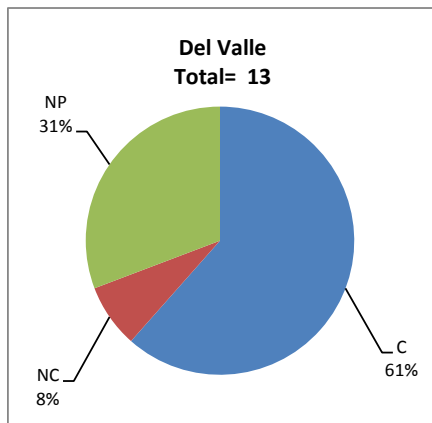

C: Obtuvieron la certificación, **NC:** No obtuvieron la certificación, **NP:** No se presentaron; **M:** Turno matutino, **V:** Turno vespertino
DV: Del Valle, **CH:** Centro Histórico, **CL:** Casa Libertad, **SLT:** San Lorenzo Tezonco, **CUAUT:** Cuauhtepac

Tabla 2. Resultados de los estudiantes que obtuvieron la certificación

Total de estudiantes:	8
Turno matutino:	0
Turno vespertino:	8

Plantel	"7"			"8"			"9"			"10"			Total
	M	V	Sub total	M	V	Sub total	M	V	Sub total	M	V	Sub total	
DV	0	1	1	0	1	1	0	6	6	0	0	0	8
CH													0
CL													0
SLT													0
CUAUT													0
Total	0	1	1	0	1	1	0	6	6	0	0	0	8