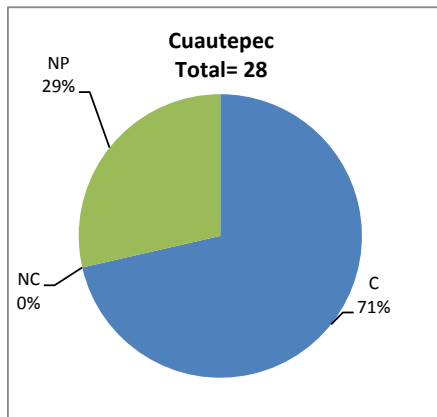

C: Obtuvieron la certificación, NC: No obtuvieron la certificación, NP: No se presentaron; M: Turno matutino, V: Turno vespertino
 DV: Del Valle, CH: Centro Histórico, CL: Casa Libertad, SLT: San Lorenzo Tezonco, CUAUT: Cuautepec

Tabla 2. Resultados de los estudiantes que obtuvieron la certificación

Total de estudiantes:	20
Turno matutino:	20
Turno vespertino:	0

Plantel	"7"			"8"			"9"			"10"			Total
	M	V	Sub total	M	V	Sub total	M	V	Sub total	M	V	Sub total	
DV													0
CH													0
CL													0
SLT													0
CUAUT	0	0	0	6	0	6	10	0	10	4	0	4	20
Total	0	0	0	6	0	6	10	0	10	4	0	4	20