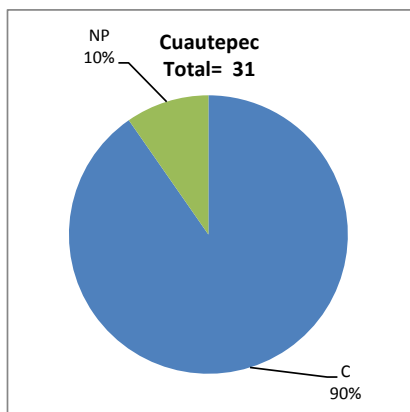

Coordinación de Certificación y Registro
Registro e Información
22 de Febrero de 2016

Período de certificación: Intersemestral 2015-II (Diciembre 2015)
Academia: Informática

Curso: Introducción a la ingeniería de software
Colegio: Ciencia y Tecnología

Tabla 1. Resultados globales de los estudiantes inscritos a la certificación

Total de estudiantes:	75
Turno matutino:	54
Turno vespertino:	21

Plantel	C			NC			NP			Total
	M	V	Sub total	M	V	Sub total	M	V	Sub total	
DV										
CH										
CL										
SLT	11	11	22	1	0	1	14	7	21	44
CUAUT	25	3	28	0	0	0	3	0	3	31
Total	36	14	50	1	0	1	17	7	24	75

C: Obtuvieron la certificación, **NC:** No obtuvieron la certificación, **NP:** No se presentaron; **M:** Turno matutino, **V:** Turno vespertino
DV: Del Valle, **CH:** Centro Histórico, **CL:** Casa Libertad, **SLT:** San Lorenzo Tezonco, **CUAUT:** Cuautepec