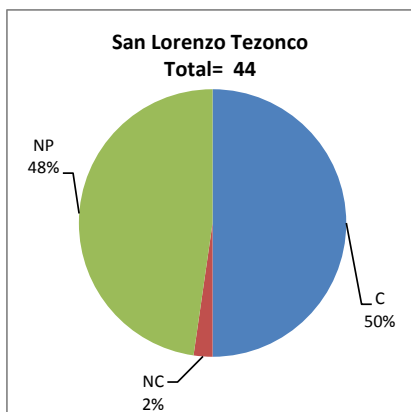

Coordinación de Certificación y Registro
Registro e Información
22 de Febrero de 2016

Período de certificación: Intersemestral 2015-II (Diciembre 2015)
Academia: Informática

Curso: Introducción a la ingeniería de software
Colegio: Ciencia y Tecnología

Tabla 1. Resultados globales de los estudiantes inscritos a la certificación

Total de estudiantes:	75
Turno matutino:	54
Turno vespertino:	21

Plantel	C			NC			NP			Total
	M	V	Sub total	M	V	Sub total	M	V	Sub total	
DV										
CH										
CL										
SLT	11	11	22	1	0	1	14	7	21	44
CUAUT	25	3	28	0	0	0	3	0	3	31
Total	36	14	50	1	0	1	17	7	24	75

C: Obtuvieron la certificación, **NC:** No obtuvieron la certificación, **NP:** No se presentaron; **M:** Turno matutino, **V:** Turno vespertino
DV: Del Valle, **CH:** Centro Histórico, **CL:** Casa Libertad, **SLT:** San Lorenzo Tezonco, **CUAUT:** Cuautepec