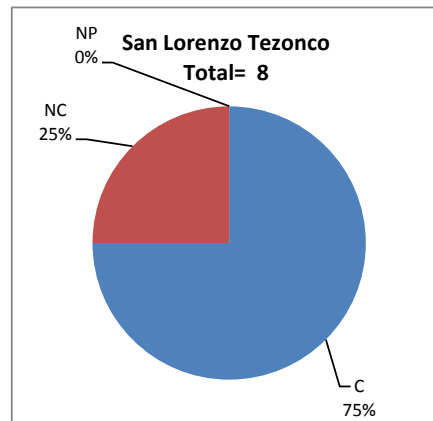

C: Obtuvieron la certificación, **NC:** No obtuvieron la certificación, **NP:** No se presentaron; **M:** Turno matutino, **V:** Turno vespertino

DV: Del Valle, **CH:** Centro Histórico, **CL:** Casa Libertad, **SLT:** San Lorenzo Tezonco, **CUAUT:** Cuauhtémoc

Tabla 2. Resultados de los estudiantes que obtuvieron la certificación

Total de estudiantes:	6
Turno matutino:	6
Turno vespertino:	0

Plantel	"7"			"8"			"9"			"10"			Total
	M	V	Sub total	M	V	Sub total	M	V	Sub total	M	V	Sub total	
DV	0	0	0	0	0	0	0	0	0	0	0	0	0
CH	0	0	0	0	0	0	0	0	0	0	0	0	0
CL	0	0	0	0	0	0	0	0	0	0	0	0	0
SLT	2	0	2	2	0	2	2	0	2	0	0	0	6
CUAUT	0	0	0	0	0	0	0	0	0	0	0	0	0
Total	2	0	2	2	0	2	2	0	2	0	0	0	6