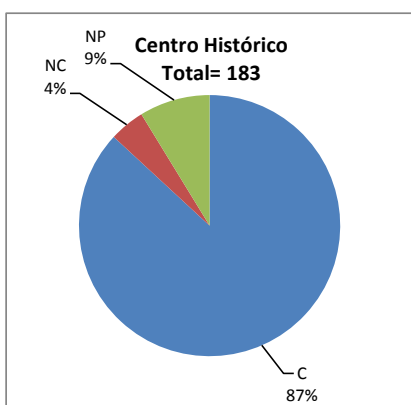

Período de certificación: Intersemestral 2014-I (Junio 2014)

Curso: Estudios sociales e históricos I

Academia: Estudios Sociales e Históricos

Colegio: Humanidades y Ciencias Sociales

Tabla 1. Resultados globales de los estudiantes inscritos a la certificación

Total de estudiantes:	1564
Turno matutino:	1125
Turno vespertino:	439

Plantel	C			NC			NP			Total
	M	V	Sub total	M	V	Sub total	M	V	Sub total	
DV	30	34	64	23	11	34	20	24	44	142
CH	118	41	159	8	0	8	6	10	16	183
CL	60	34	94	6	2	8	6	11	17	119
SLT	397	109	506	77	21	98	79	46	125	729
CUAUT	243	81	324	21	9	30	31	6	37	391
Total	848	299	1147	135	43	178	142	97	239	1564

C: Obtuvieron la certificación, **NC:** No obtuvieron la certificación, **NP:** No se presentaron; **M:** Turno matutino, **V:** Turno vespertino
DV: Del Valle, **CH:** Centro Histórico, **CL:** Casa Libertad, **SLT:** San Lorenzo Tezonco, **CUAUT:** Cuatepec