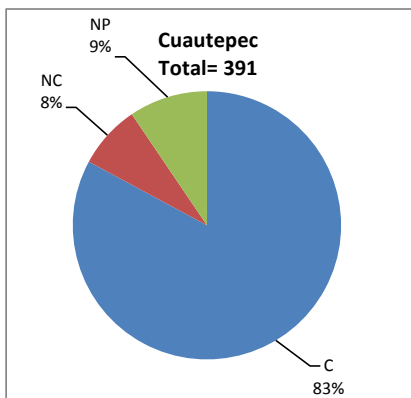

Período de certificación: Intersemestral 2014-I (Junio 2014)

Curso: Estudios sociales e históricos I

Academia: Estudios Sociales e Históricos

Colegio: Humanidades y Ciencias Sociales

Tabla 1. Resultados globales de los estudiantes inscritos a la certificación

Total de estudiantes:	1564
Turno matutino:	1125
Turno vespertino:	439

Plantel	C			NC			NP			Total
	M	V	Sub total	M	V	Sub total	M	V	Sub total	
DV	30	34	64	23	11	34	20	24	44	142
CH	118	41	159	8	0	8	6	10	16	183
CL	60	34	94	6	2	8	6	11	17	119
SLT	397	109	506	77	21	98	79	46	125	729
CUAUT	243	81	324	21	9	30	31	6	37	391
Total	848	299	1147	135	43	178	142	97	239	1564

C: Obtuvieron la certificación, **NC:** No obtuvieron la certificación, **NP:** No se presentaron; **M:** Turno matutino, **V:** Turno vespertino
DV: Del Valle, **CH:** Centro Histórico, **CL:** Casa Libertad, **SLT:** San Lorenzo Tezonco, **CUAUT:** Cuatepec