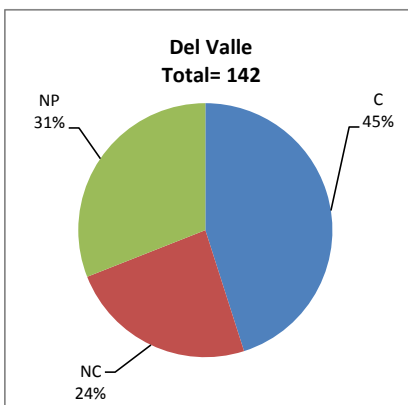

Período de certificación: Intersemestral 2014-I (Junio 2014)

Curso: Estudios sociales e históricos I

Academia: Estudios Sociales e Históricos

Colegio: Humanidades y Ciencias Sociales

Tabla 1. Resultados globales de los estudiantes inscritos a la certificación

Total de estudiantes:	1564
Turno matutino:	1125
Turno vespertino:	439

Plantel	C			NC			NP			Total
	M	V	Sub total	M	V	Sub total	M	V	Sub total	
DV	30	34	64	23	11	34	20	24	44	142
CH	118	41	159	8	0	8	6	10	16	183
CL	60	34	94	6	2	8	6	11	17	119
SLT	397	109	506	77	21	98	79	46	125	729
CUAUT	243	81	324	21	9	30	31	6	37	391
Total	848	299	1147	135	43	178	142	97	239	1564

C: Obtuvieron la certificación, **NC:** No obtuvieron la certificación, **NP:** No se presentaron; **M:** Turno matutino, **V:** Turno vespertino
DV: Del Valle, **CH:** Centro Histórico, **CL:** Casa Libertad, **SLT:** San Lorenzo Tezonco, **CUAUT:** Cuatepec