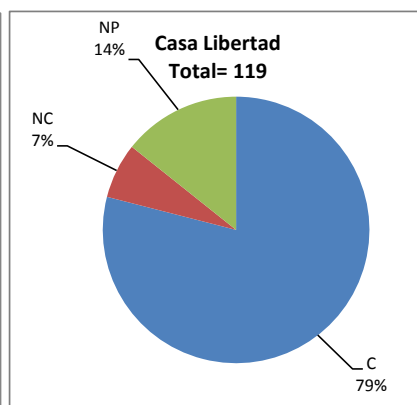

Período de certificación: Intersemestral 2014-I (Junio 2014)

Curso: Estudios sociales e históricos I

Academia: Estudios Sociales e Históricos

Colegio: Humanidades y Ciencias Sociales

Tabla 1. Resultados globales de los estudiantes inscritos a la certificación

Total de estudiantes:	1564
Turno matutino:	1125
Turno vespertino:	439

Plantel	C			NC			NP			Total
	M	V	Sub total	M	V	Sub total	M	V	Sub total	
DV	30	34	64	23	11	34	20	24	44	142
CH	118	41	159	8	0	8	6	10	16	183
CL	60	34	94	6	2	8	6	11	17	119
SLT	397	109	506	77	21	98	79	46	125	729
CUAUT	243	81	324	21	9	30	31	6	37	391
Total	848	299	1147	135	43	178	142	97	239	1564

C: Obtuvieron la certificación, **NC:** No obtuvieron la certificación, **NP:** No se presentaron; **M:** Turno matutino, **V:** Turno vespertino
DV: Del Valle, **CH:** Centro Histórico, **CL:** Casa Libertad, **SLT:** San Lorenzo Tezonco, **CUAUT:** Cuatepec