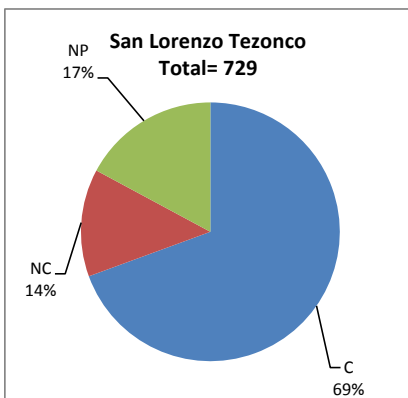

Período de certificación: Intersemestral 2014-I (Junio 2014)

Curso: Estudios sociales e históricos I

Academia: Estudios Sociales e Históricos

Colegio: Humanidades y Ciencias Sociales

Tabla 1. Resultados globales de los estudiantes inscritos a la certificación

Total de estudiantes:	1564
Turno matutino:	1125
Turno vespertino:	439

Plantel	C			NC			NP			Total
	M	V	Sub total	M	V	Sub total	M	V	Sub total	
DV	30	34	64	23	11	34	20	24	44	142
CH	118	41	159	8	0	8	6	10	16	183
CL	60	34	94	6	2	8	6	11	17	119
SLT	397	109	506	77	21	98	79	46	125	729
CUAUT	243	81	324	21	9	30	31	6	37	391
Total	848	299	1147	135	43	178	142	97	239	1564

C: Obtuvieron la certificación, **NC:** No obtuvieron la certificación, **NP:** No se presentaron; **M:** Turno matutino, **V:** Turno vespertino
DV: Del Valle, **CH:** Centro Histórico, **CL:** Casa Libertad, **SLT:** San Lorenzo Tezonco, **CUAUT:** Cuatepec