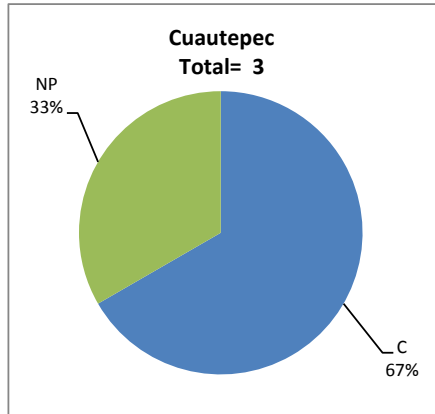

**Período de certificación:** Intersemestral 2013-I (Julio 2013)

**Curso:** Introducción a la Ingeniería en Software

**Academia:** Informática

**Colegio:** Ciencia y Tecnología

**Tabla 1. Resultados globales de los estudiantes inscritos a la certificación**

<b>Total de estudiantes:</b>	3
<b>Turno matutino:</b>	3
<b>Turno vespertino:</b>	0

Plantel	C			NC			NP			Total
	M	V	Sub total	M	V	Sub total	M	V	Sub total	
DV										
CH										
IZT										
SLT										
CUAUT	2	0	2	0	0	0	1	0	1	3
<b>Total</b>	<b>2</b>	<b>0</b>	<b>2</b>	<b>0</b>	<b>0</b>	<b>0</b>	<b>1</b>	<b>0</b>	<b>1</b>	<b>3</b>

**C:** Obtuvieron la certificación, **NC:** No obtuvieron la certificación, **NP:** No se presentaron; **M:** Turno matutino, **V:** Turno vespertino  
**DV:** Del Valle, **CH:** Centro Histórico, **IZT:** Iztapalapa, **SLT:** San Lorenzo Tezonco, **CUAUT:** Cuauhtémoc