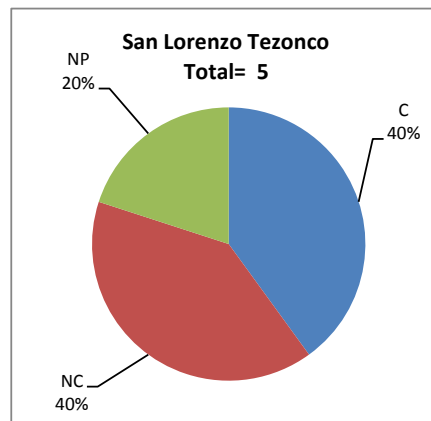

C: Obtuvieron la certificación, **NC:** No obtuvieron la certificación, **NP:** No se presentaron; **M:** Turno matutino, **V:** Turno vespertino
DV: Del Valle, **CH:** Centro Histórico, **IZT:** Iztapalapa, **SLT:** San Lorenzo Tezonco, **CUAUT:** Cuautepec

Tabla 2. Resultados de los estudiantes que obtuvieron la certificación

Total de estudiantes:	2
Turno matutino:	2
Turno vespertino:	0

Plantel	"7"			"8"			"9"			"10"			Total
	M	V	Sub total	M	V	Sub total	M	V	Sub total	M	V	Sub total	
DV													
CH													
IZT													
SLT	2	0	2	0	0	0	0	0	0	0	0	0	2
CUAUT													
Total	2	0	2	0	0	0	0	0	0	0	0	0	2