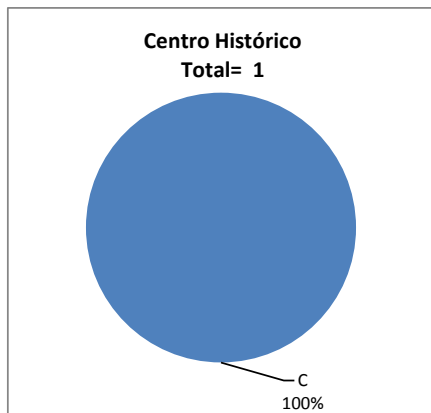

C: Obtuvieron la certificación, **NC:** No obtuvieron la certificación, **NP:** No se presentaron; **M:** Turno matutino, **V:** Turno vespertino

DV: Del Valle, **CH:** Centro Histórico, **IZT:** Iztapalapa, **SLT:** San Lorenzo Tezonco, **CUAUT:** Cuauhtepac