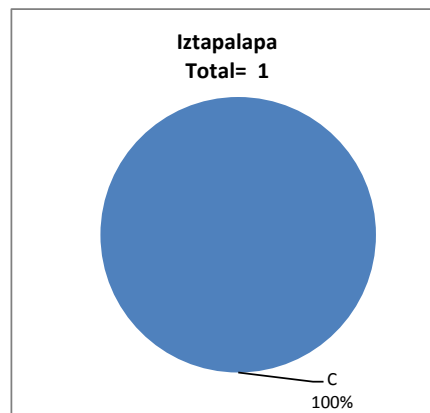

C: Obtuvieron la certificación, **NC:** No obtuvieron la certificación, **NP:** No se presentaron; **M:** Turno matutino, **V:** Turno vespertino

DV: Del Valle, **CH:** Centro Histórico, **IZT:** Iztapalapa, **SLT:** San Lorenzo Tezonco, **CUAUT:** Cuauhtepac

Tabla 2. Resultados de los estudiantes que obtuvieron la certificación

Total de estudiantes:	2
Turno matutino:	1
Turno vespertino:	1

Plantel	"7"			"8"			"9"			"10"			Total
	M	V	Sub total	M	V	Sub total	M	V	Sub total	M	V	Sub total	
DV													
CH	0	1	1	0	0	0	0	0	0	0	0	0	1
IZT	0	0	0	0	0	0	1	0	1	0	0	0	1
SLT													
CUAUT													
Total	0	1	1	0	0	0	1	0	1	0	0	0	2